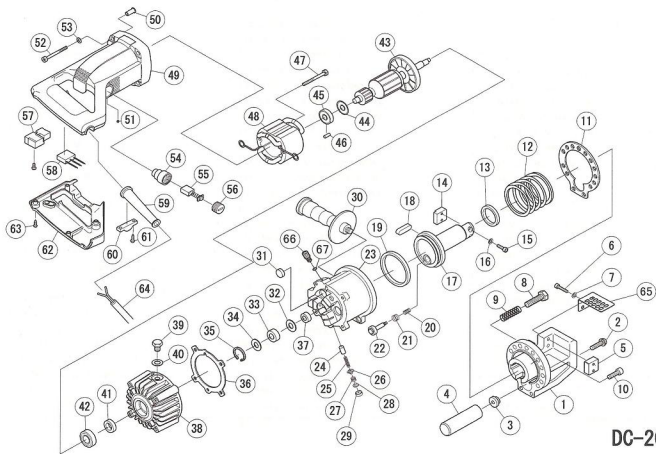

DC-20W

Rebar Cutter

DC-20W